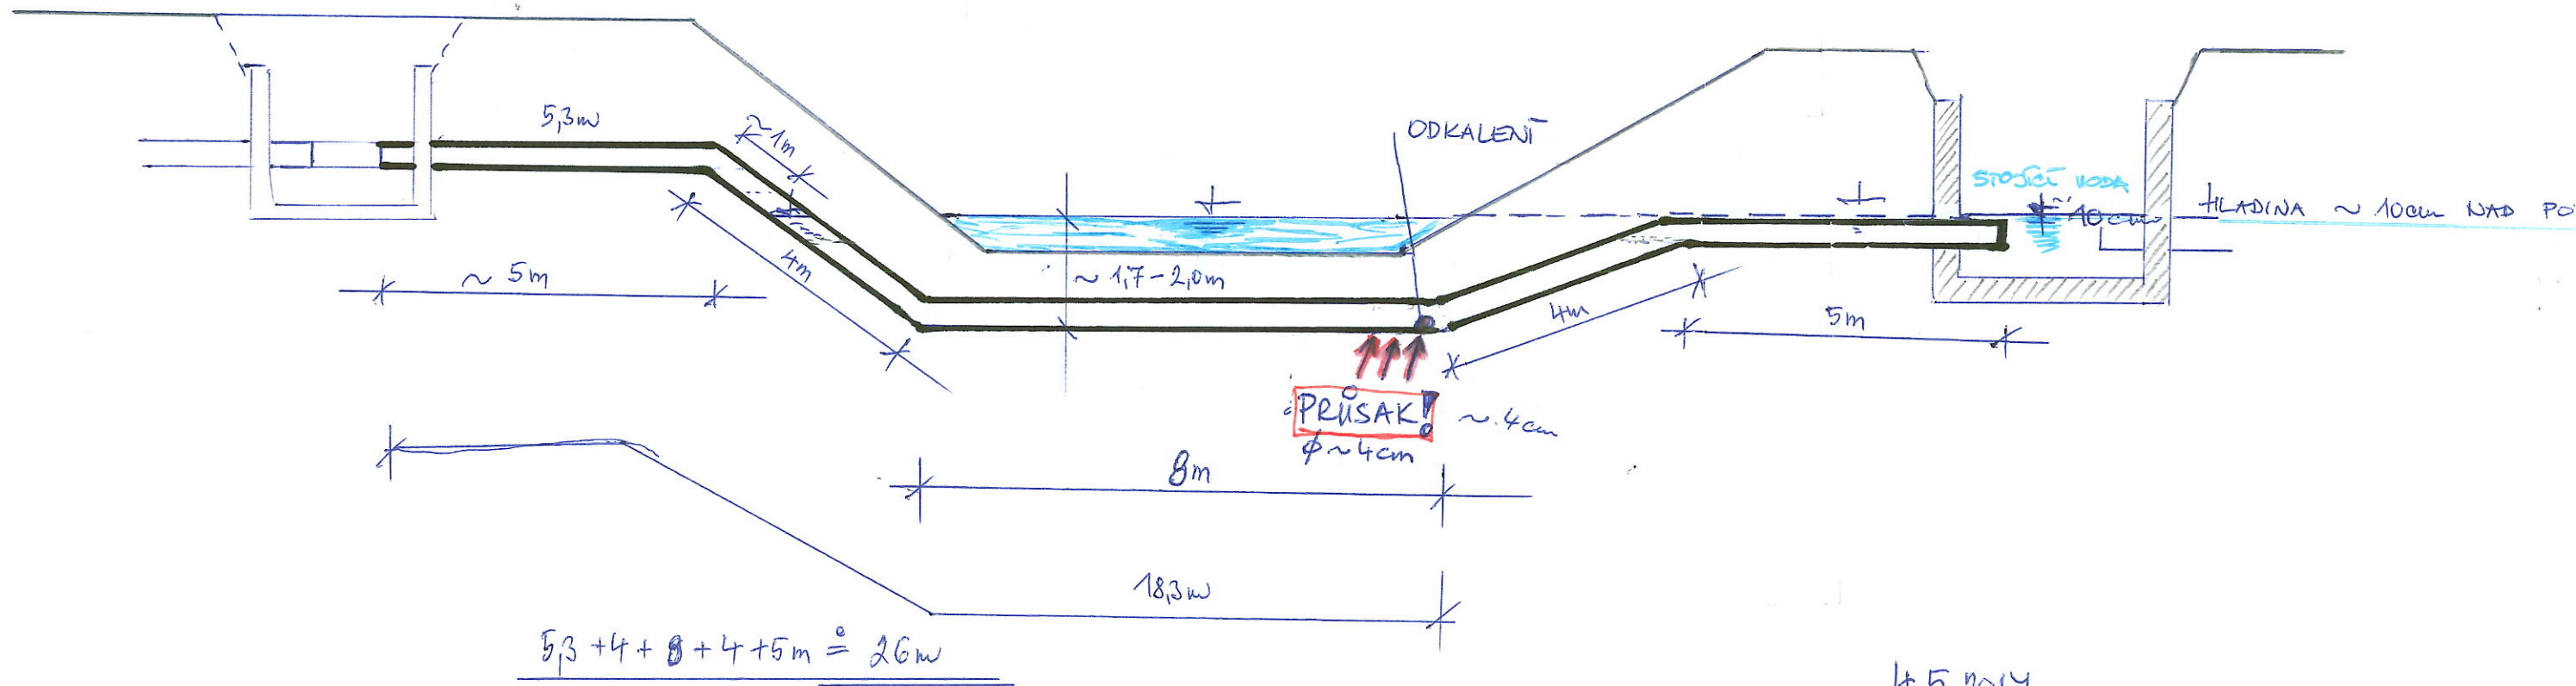

# TREŇIANSKÉ BOHU SLAVICE

## DN 410 ÷ 26 m (30m)

4.5.2017

MIROSLAV HAJEK

**WOMEN**  
 616 00 BRNO, Břežná 23